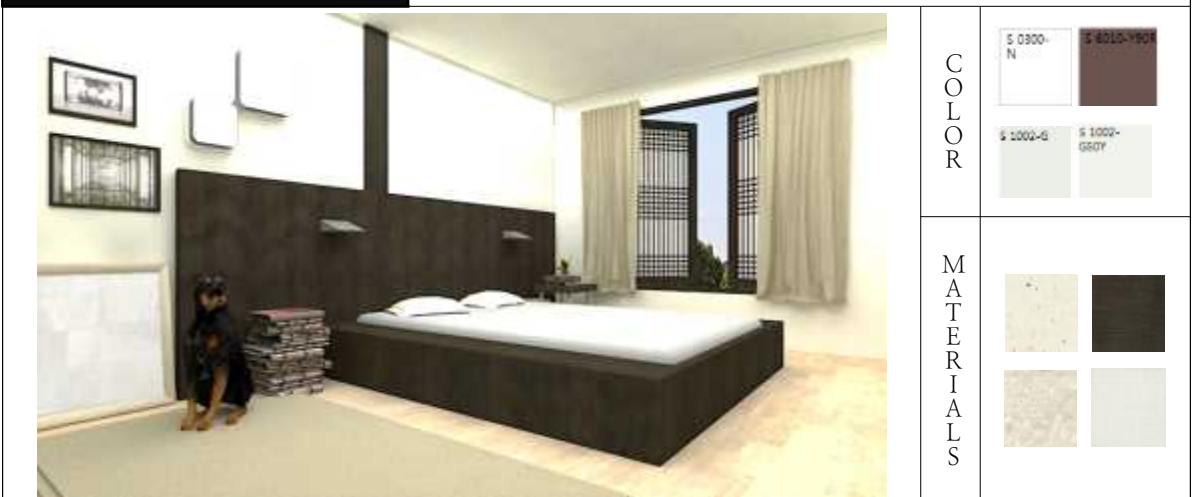

안방

담백한 스타일 ALT2.

Material Specification				
Location		Material Code	Spec.	Supplier
천장	메인 천장	WC- 11	Organza45243 @910mm Manufacturer: Bn International	DSI 수입벽지 ☎ 02-575-4741
벽	벽체	WC- 11	Organza45243 @910mm Manufacturer: Bn International	DSI 수입벽지 ☎ 02-575-4741
	창틀	metal	PVC 시스템 창호 위 시트지 마감	한옥기술개발
	기둥, 인방	WF-13	센트라 프라임 강마루_H9022_Oak Brown 84x800x7.5/mm	한화 마루 ☎ 02-729-2529
바닥	메인 바닥	VS=01	5120 1830mm*25m*3mm	한화 L&C ☎ 02-729-2529