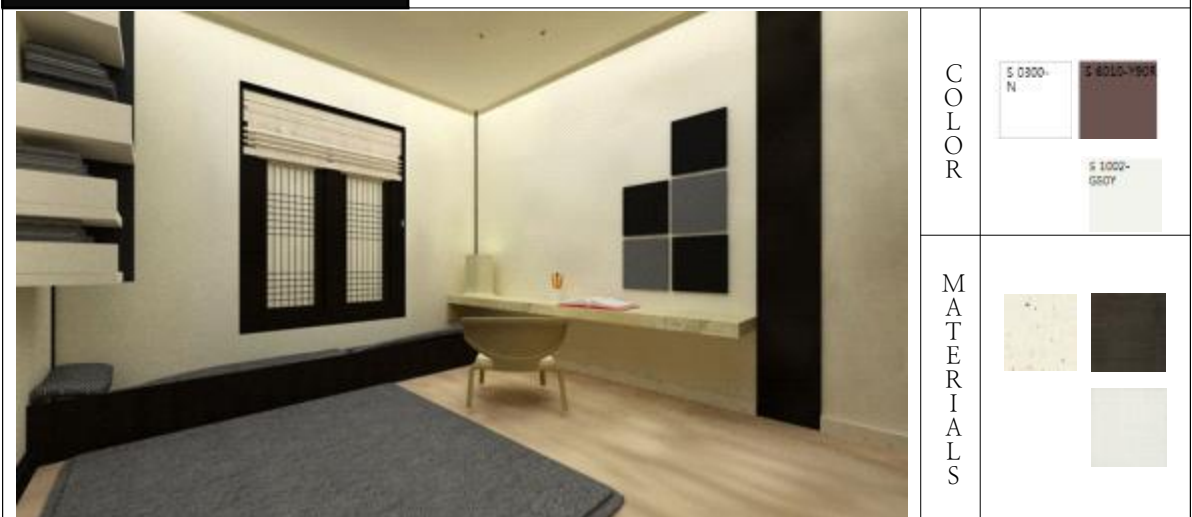

사랑방

담백한 스타일 ALT2.

COLOR

S 0300-N S 6015-1904
S 1002-6507

MATERIALS

Material Specification				
Location		Material Code	Spec.	Supplier
천장	메인 천장	WC- 11	Organza45243 @910mm Manufacturer: Bn International	DSI 수입벽지 ☎ 02-575-4741
벽	벽체	WC- 11	Organza45243 @910mm Manufacturer: Bn International	DSI 수입벽지 ☎ 02-575-4741
	창틀	metal	PVC 시스템 창호 위 시트지 마감	한옥기술개발
	기둥, 인방	WF-13	센트라 프라이م 강마루_H9022_Oak Brown 84x800x7.5/mm	한화 마루 ☎ 02-729-2529
바닥	메인 바닥	WC- 11	Organza45243 @910mm Manufacturer: Bn International	DSI 수입벽지 ☎ 02-575-4741