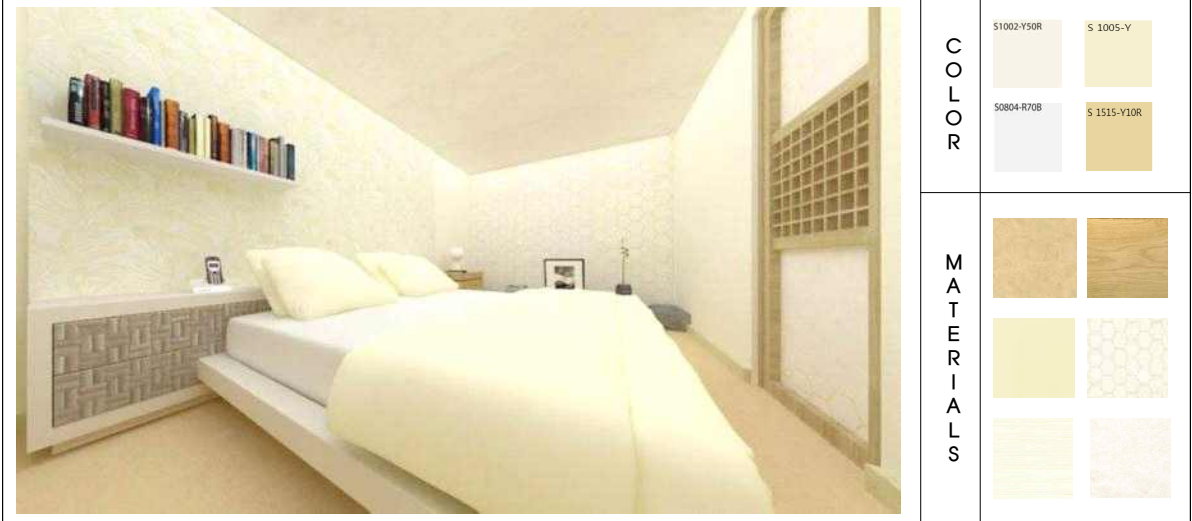

안방

은은한 스타일 ALT1.

C O L O R	S1002-Y50R	S 1005-Y
	S0804-R70B	S 1515-Y10R
M A T E R I A L S		

Material Specification				
Location		Material Code	Spec.	Supplier
천장	메인 천장	-	닥운용 한지/white	온고을
벽	벽체	ZEA009-1	[지아벽지]오리엔탈	Z:in
	창틀	WF-01	[oak natural]티피코	좋은집 좋은나무
	포인트벽지	E85233-1	[공기를 살리는 벽지] 행운목	Z:in
	포인트벽지	-	코튼벽지 귀갑살 패턴	한옥기술개발
바닥	메인 바닥	BSJ7621-11	[소리잠 방] 마블	Z:in